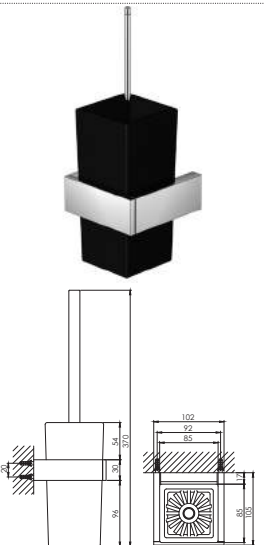

**Soap holder with glass**  
105 x 105 x 45mm made of brass,  
frosted white, chrome

460 8001

**Wand Seifenhalter**  
mit Glas satiniert weiss,  
chrom

**Soap dispenser**  
with glass frosted white,  
chrome

460 8101

**Stand-Seifenhalter**  
104 x 70 x 105mm,  
Glas, satiniert weiss

Free standing soap dispenser  
104 x 70 x 105mm,  
glass, frosted white

460 2904

**Bürstengarnitur mit Glas**  
aus Messing,  
satinierter schwarz, chrom

Toilet brush set with glass  
frosted black,  
chrome

460 8102

**Stand-Seifenspender**  
104 x 70 x 105mm,  
Glas, satiniert schwarz

Free standing soap dispenser  
104 x 70 x 105mm,  
glass, frosted black