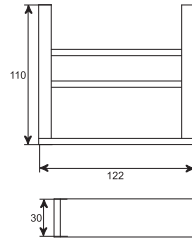

WEBLINK SERIES 460

460 2001

**Glashalter mit Glas**  
70 x 70 x 120mm aus Messing,  
satinieret weiss, chrom

**Tumble holder with glass**  
70 x 70 x 120mm made of brass,  
frosted white, chrome

460 2201

**Seifenhalter mit Glas**  
105 x 105 x 45mm aus Messing,  
satinieret weiss, chrom

**Soap holder with glass**  
105 x 105 x 45mm made of brass,  
frosted white, chrome

460 8001

**Wand Seifenhalter**  
mit Glas satiniert weiss,  
chrom

**Soap dispenser**  
with glass frosted white,  
chrome