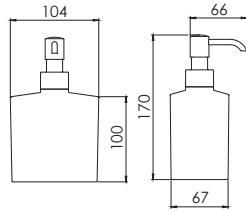

460 2645

**Badetuchhalter 450mm**  
aus Messing,  
chrom

**Towel bar 450mm**  
made of brass,  
chrome

460 2600

**Badetuchhalter 600mm**  
aus Messing,  
chrom

**Towel bar 600mm**  
made of brass,  
chrome

460 8101

**Stand-Seifenhalter**  
104 x 70 x 105mm,  
Glas, satiniert weiss

Free standing soap dispenser  
104 x 70 x 105mm,  
glass, frosted white

460 2904

**Bürstengarnitur mit Glas**  
aus Messing,  
satinierter schwarz, chrom

Toilet brush set with glass  
frosted black,  
chrome

460 8102

**Stand-Seifenspender**  
104 x 70 x 105mm,  
Glas, satiniert schwarz

Free standing soap dispenser  
104 x 70 x 105mm,  
glass, frosted black