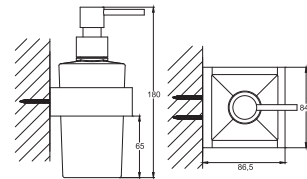

WEBLINK SERIES 460

460 2001

**Glashalter mit Glas**  
70 x 70 x 120mm aus Messing,  
satinieret weiss, chrom

**Tumble holder with glass**  
70 x 70 x 120mm made of brass,  
frosted white, chrome

460 2201

**Seifenhalter mit Glas**  
105 x 105 x 45mm aus Messing,  
satinieret weiss, chrom

**Soap holder with glass**  
105 x 105 x 45mm made of brass,  
frosted white, chrome

460 8001

**Wand Seifenhalter**  
mit Glas satiniert weiss,  
chrom

**Soap dispenser**  
with glass frosted white,  
chrome