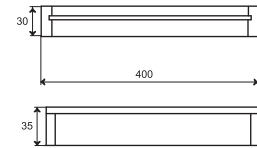

WEBLINK SERIES 460

460 2001

**Glashalter mit Glas**  
70 x 70 x 120mm aus Messing,  
satinieret weiss, chrom

**Tumble holder with glass**  
70 x 70 x 120mm made of brass,  
frosted white, chrome

460 2201

**Seifenhalter mit Glas**  
105 x 105 x 45mm aus Messing,  
satinieret weiss, chrom

**Soap holder with glass**  
105 x 105 x 45mm made of brass,  
frosted white, chrome

460 8001

**Wand Seifenhalter**  
mit Glas satiniert weiss,  
chrom

**Soap dispenser**  
with glass frosted white,  
chrome