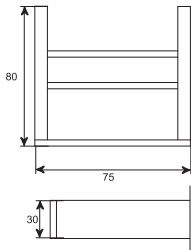

WEBLINK SERIES 460

460 2001

**Glashalter mit Glas**  
70 x 70 x 120mm aus Messing,  
satinieret weiss, chrom

**Tumble holder with glass**  
70 x 70 x 120mm made of brass,  
frosted white, chrome

460 2201

**Seifenhalter mit Glas**  
105 x 105 x 45mm aus Messing,  
satinieret weiss, chrom

**Soap holder with glass**  
105 x 105 x 45mm made of brass,  
frosted white, chrome

460 8001

**Wand Seifenhalter**  
mit Glas satiniert weiss,  
chrom

**Soap dispenser**  
with glass frosted white,  
chrome