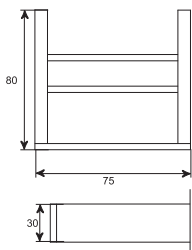

**Soap holder with glass**  
105 x 105 x 45mm made of brass,  
frosted white, chrome

460 8001

**Wand Seifenhalter**  
mit Glas satiniert weiss,  
chrom

**Soap dispenser**  
with glass frosted white,  
chrome

460 2100

**Glasablage mit Glas**  
aus Messing,  
chrom

**Glass shelf with glass**  
made of brass,  
chrome

460 2002

**Glashalter mit Glas**  
70 x 70 x 120mm aus Messing,  
satinieret schwarz, chrom

**Tumble holder with glass**  
70 x 70 x 120mm made of brass,  
frosted black, chrome