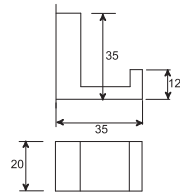

460 2400

Handtuchhaken
aus Messing,
chrom

Towel hook
made of brass,
chrome