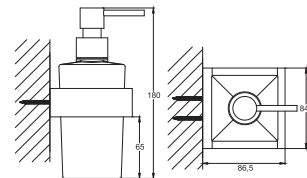

460 8002

Wand Seifenhalter
mit Glas satiniert schwarz,
chrom

Soap dispenser
with glass frosted black,
chrome