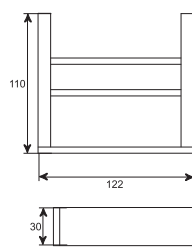

**Soap holder with glass**  
105 x 105 x 45mm made of brass,  
frosted white, chrome

460 8001

**Wand Seifenhalter**  
mit Glas satiniert weiss,  
chrom

**Soap dispenser**  
with glass frosted white,  
chrome

460 2100

**Glasablage mit Glas**  
aus Messing,  
chrom

**Glass shelf with glass**  
made of brass,  
chrome

460 2002

**Glashalter mit Glas**  
70 x 70 x 120mm aus Messing,  
satinieret schwarz, chrom

**Tumble holder with glass**  
70 x 70 x 120mm made of brass,  
frosted black, chrome

460 2202

**Seifenhalter mit Glas**  
105 x 105 x 45mm aus Messing,  
satinieret schwarz, chrom

**Soap holder with glass**  
105 x 105 x 45mm made of brass,  
frosted black, chrome

460 8002

**Wand Seifenhalter**  
mit Glas satiniert schwarz,  
chrom