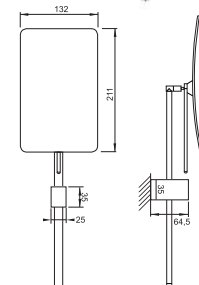

**Soap holder with glass**  
105 x 105 x 45mm made of brass,  
frosted white, chrome

460 8001

**Wand Seifenhalter**  
mit Glas satiniert weiss,  
chrom

**Soap dispenser**  
with glass frosted white,  
chrome

460 2202

**Seifenhalter mit Glas**  
105 x 105 x 45mm aus Messing,  
satinieret schwarz, chrom

**Soap holder with glass**  
105 x 105 x 45mm made of brass,  
frosted black, chrome

460 8002

**Wand Seifenhalter**  
mit Glas satiniert schwarz,  
chrom

**Soap dispenser**  
with glass frosted black,  
chrome

460 9200

**Kosmetikspiegel**  
2,5 fache Vergrößerung,  
mit Kugelgelenk, chrom

**Makeup mirror**  
magnification 2,5x with ball joint,  
chrome

460 2300