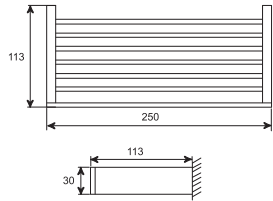

460 2300

Ablagekorb
aus Messing,
chrom

Basket
made of brass,
chrome