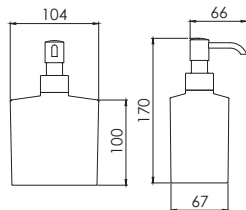

460 2645

**Badetuchhalter 450mm**  
aus Messing,  
chrom

**Towel bar 450mm**  
made of brass,  
chrome

460 2600

**Badetuchhalter 600mm**  
aus Messing,  
chrom

**Towel bar 600mm**  
made of brass,  
chrome

460 8101

**Stand-Seifenhalter**  
104 x 70 x 105mm,  
Glas, satiniert weiss

Free standing soap dispenser  
104 x 70 x 105mm,  
glass, frosted white

460 2904

**Bürstengarnitur mit Glas**  
aus Messing,  
satinierter schwarz, chrom

Toilet brush set with glass  
frosted black,  
chrome

460 8102

**Stand-Seifenspender**  
104 x 70 x 105mm,  
Glas, satiniert schwarz

Free standing soap dispenser  
104 x 70 x 105mm,  
glass, frosted black