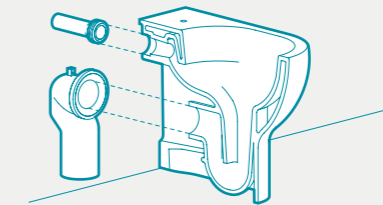

Antibatterico
Antibacterial
→ XXIII

Brevetti e innovazioni tecnologiche. Patents and technologic innovations.

Disponibili su prodotti selezionati. Available for selected products.

Water Saving
→ XX

Easy Clean
→ XXIII

Scarico traslato
Adjustable flush system
→ XXII

**Scarico traslato (wc e bidet)
Adjustable flush system (wc and bidet)**

IT Pensato per agevolare le opere di ristrutturazione dei bagni, permette l'installazione di un nuovo wc mantenendo l'impianto di scarico preesistente. Una brillante soluzione progettuale che ottimizza tempi e costi del restyling, estesa per la collezione Build anche all'elemento bidet.